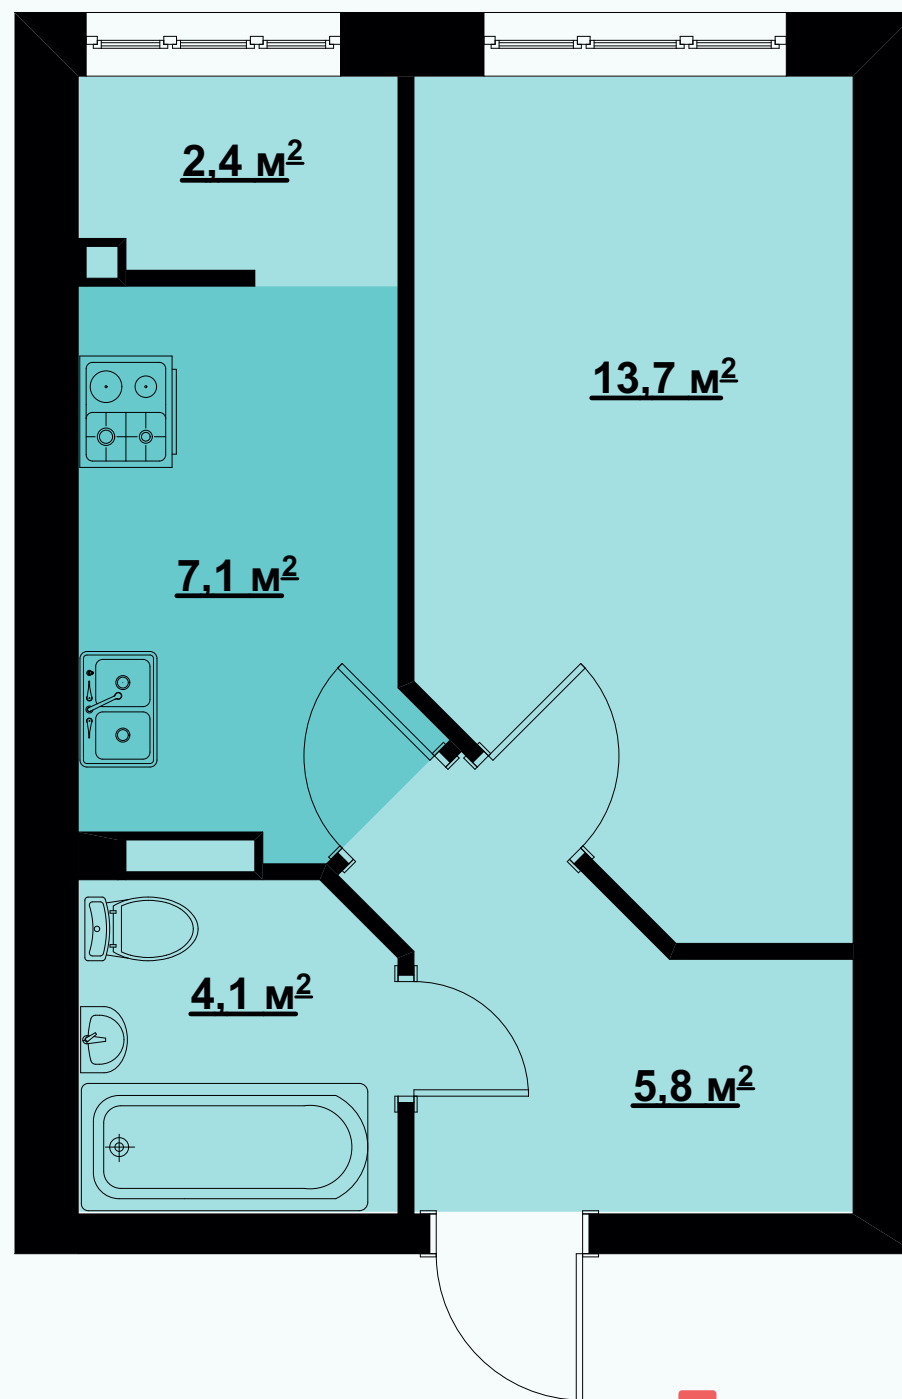

БЛАГОРОД
ЖИТЛОВИЙ КОМПЛЕКС

33м²

1-кімнатна
Планування В

Кімната _____ 13,7
Кухня _____ 7,0
Коридор _____ 5,8
Санвузол _____ 4,1
Лоджія _____ 2,4

Будинок 1,3,5
Поверх/№ кв.

2	1	3
3	15	17
4	29	31
5	43	45
6	57	59
7	71	73
8	85	87