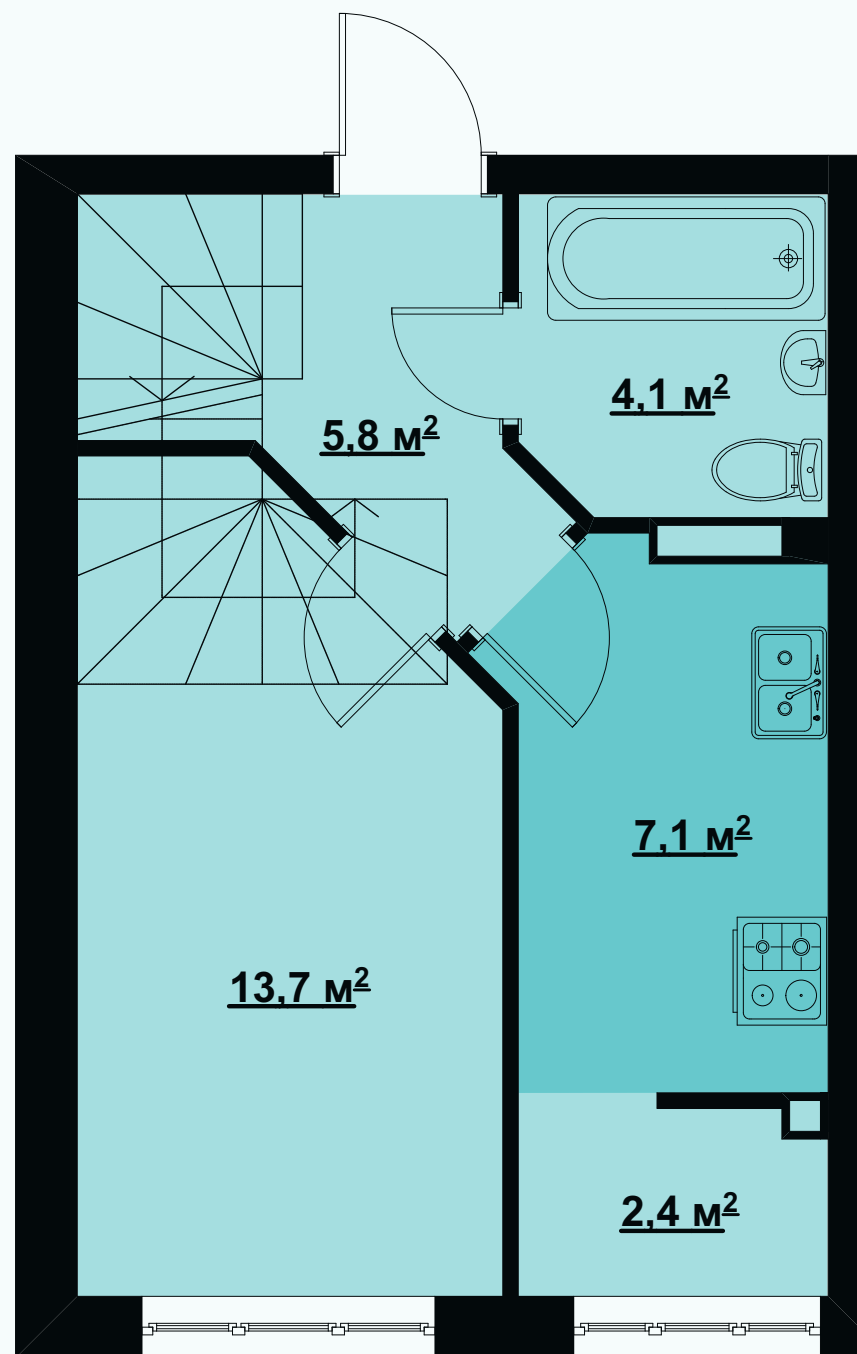

БЛАГОРОД
житловий комплекс

69м²
1-Р

2-кімнатна
Планування G1

Кімната _____ 13,7
Кухня _____ 7,1
Коридор _____ 5,8
Санвузол _____ 4,1
Лоджія _____ 2,4

Будинок 1,3,5
Поверх/№ кв.
9-10 / 105

БЛАГОРОД
ЖИТЛОВИЙ КОМПЛЕКС

69м²
2-Р

2-кімнатна
Планування G1

Спальня _____ 18,3
Коридор _____ 2,9
Санвузол _____ 2,5
Лоджія _____ 2,4
Гардероб _____ 10,1